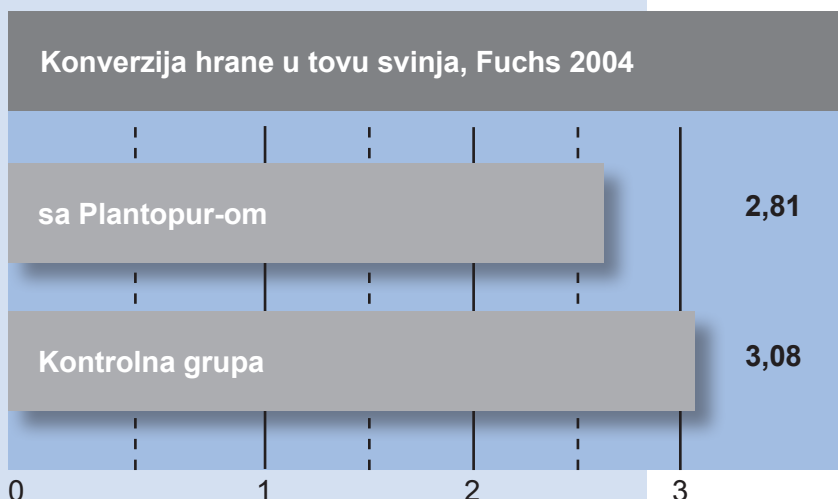

Dodatak u vidu Plantopur-a

- zbog prirodnog biljnog porekla, povećava se unos hrane. Svaka životinja jede više i bolje koristi hranljive sastojke
- stimuliše lučenje stomaćnih kiselina i enzima; to poboljšava konverziju hrane i hranjivih sastojaka kod vaših svinja