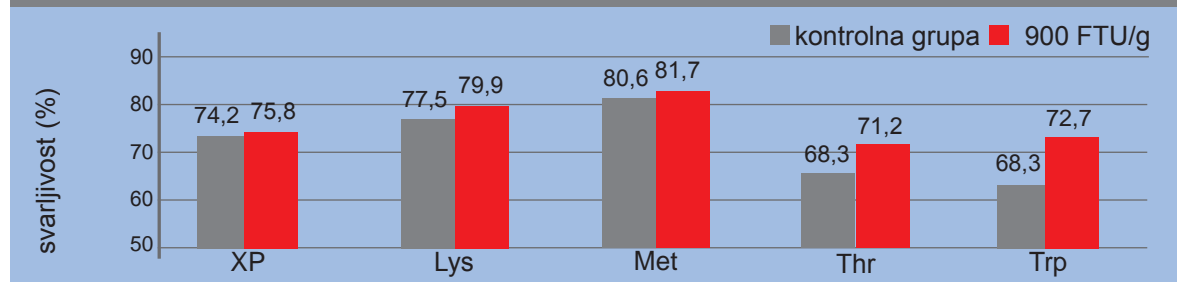

Visok sadržaj fitaze

- poboljšava apsorpciju minerala, aminokiselina i elemenata u tragu iz hrane, što povećava vaš profit.

efekti fitaze na probavu kod svinja (37-95 kg), Kemme et. Al, 1997