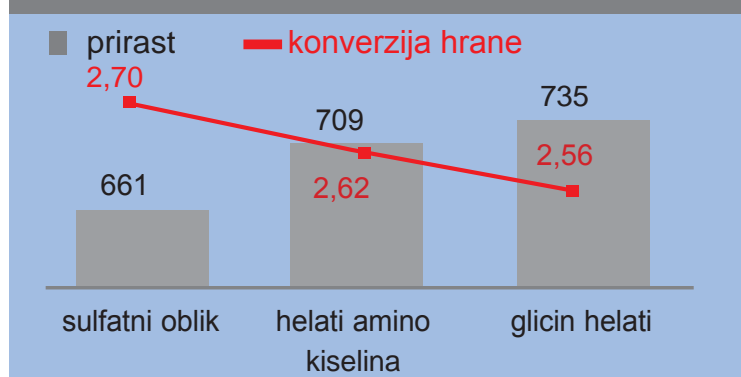

efekti različitih elemenata na konverziju hrane kod svinja (od odlučjenja do kraja tova), Fuchs 2005