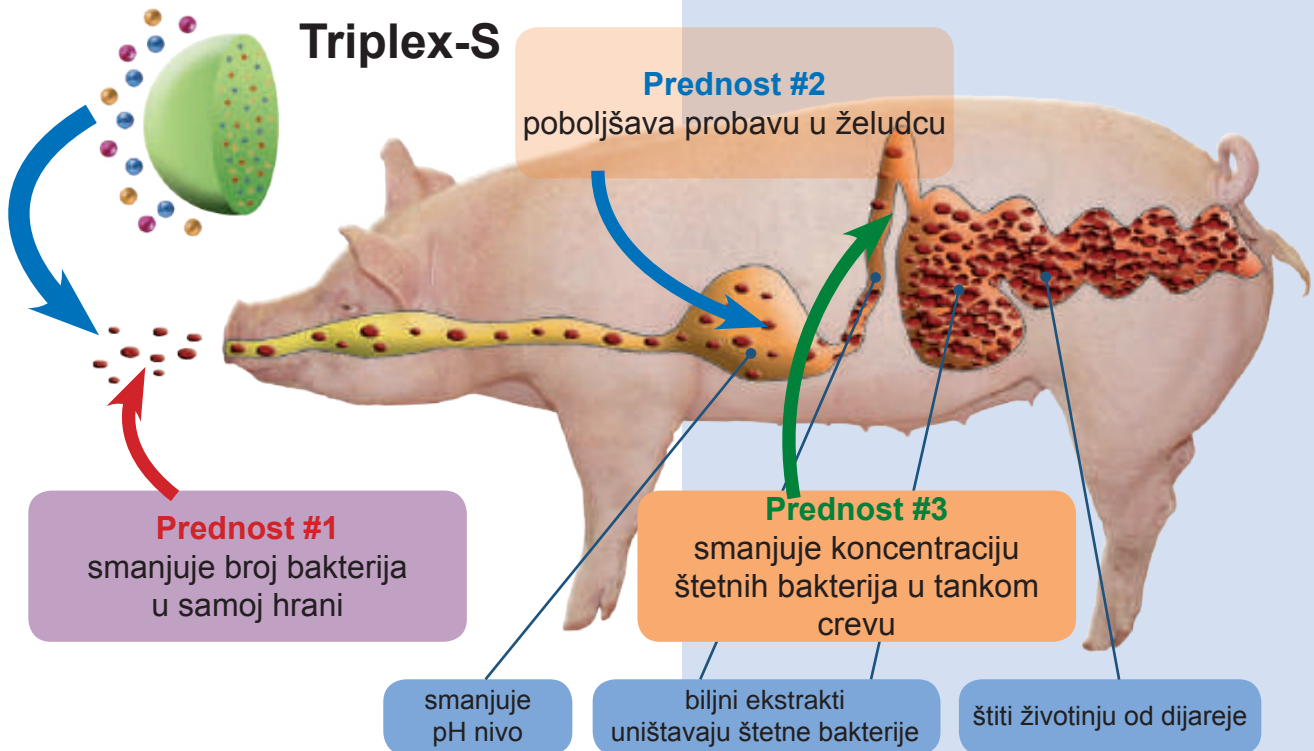

Triplex S

- zakiseljivač sa trostrukim efektom
- doziranje: od 0,5 % do 1 % obroka za prasce, tovljenike i nazimice
- poboljšava higijenu hrane usled jakog antibakterijskog kombinovanog efekta kiselina
- pomaže u održavanju optimalne pH vrednosti u želucu
- sadrži kiseline koje se sporo oslobađaju nakon prolaza kroz burag

Desan

- inovativna higijena za objekte (primena: 50 - 100 g/m²)
- dostiže optimalan higijenski rezultat u kombinaciji sa nekoliko prirodnih dodataka (prirodne kiseline, eterična ulja, ...)
- Desan pouzdano suzbija bakterije, viruse, gljivice i kvasce
- širok spektar primene
- primena je moguća i u objektima sa stokom, jer nije toksičan
- Desan is useable in straw bedding, in free barns and on slated floors
- isušuje tretirane površine brzo i efikasno
- efektivno uništava larve muva i smanjuje broj odraslih jedinki