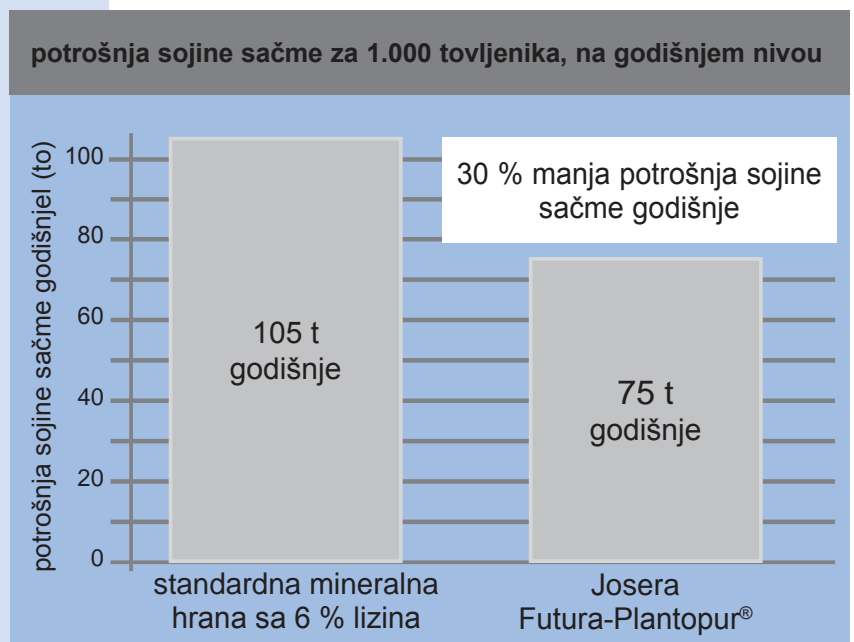

Futura - Plantopur®

Novi koncept tova svinja

- smanjenje troškova
- najviši prirast mesa
- ekonomska održivost

Visok sadržaj 4 esencijalne aminokiseline

- štedite sojinu sačmu i druge proteinske komponente.
To smanjuje troškove ishrane!
- Metabolizam svinja je rasterećeniji usled smanjenja unetih sirovih proteina. Ovo ima za posledicu bolje performanse.
- smanjuje koncentraciju amonijaka u vašem tovilistu