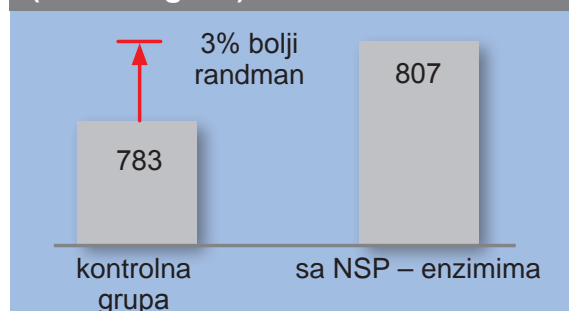

Dnevni dobitak na težini u tovu svinja (25-115 kg LG)