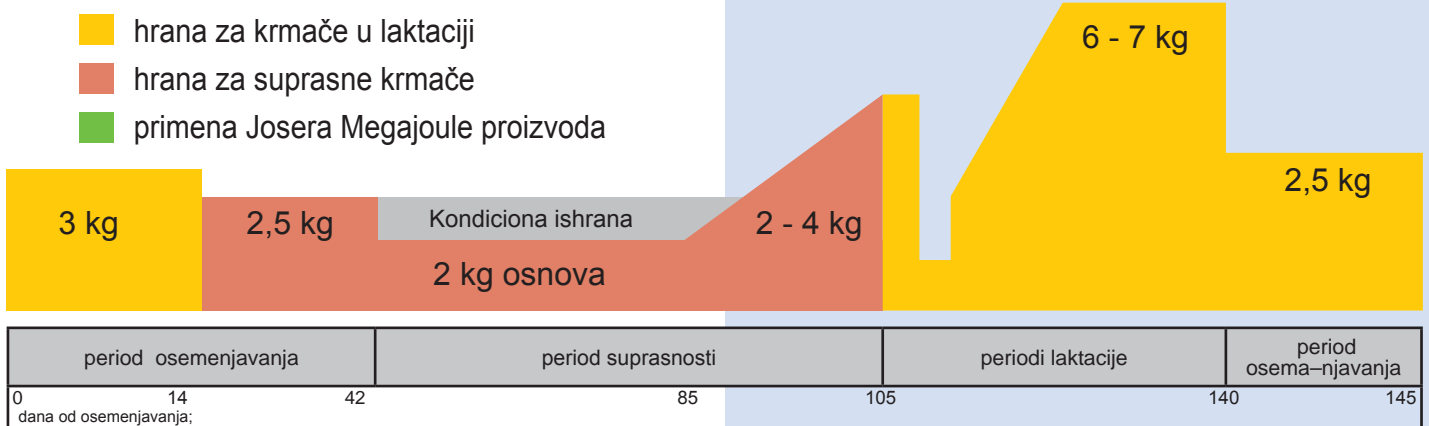

Preporučena ishrana nazimica:

5% u koncentrovanoj hrani kod krmaca u laktaciji zbog povećanja mlečnosti i težine prasadi na odbicu

0,2-1 kg po krmaci/dnevno za povećanje težine prasadi na prasnju

0,2-1 kg po krmaci/dnevno za najbolje rezultate kod osemjavanja